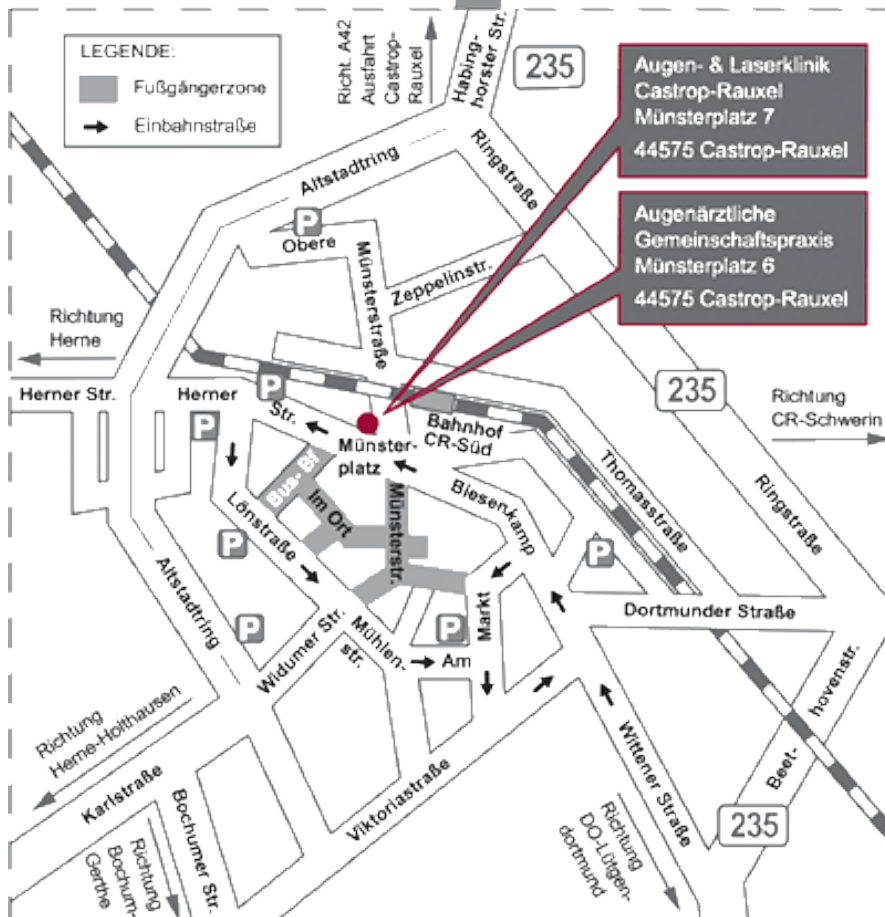

Augen- & Laserklinik Castrop-Rauxel

Anfahrt

Augen- & Laserklinik Castrop-Rauxel

Anfahrt

Ab der Ausfahrt A42 - Castrop-Rauxel/B235 fahren Sie etwa 1,5 km auf der B235 Richtung Witten. An der Kreuzung mit der Dortmunder Straße biegen Sie rechts ab (große Ampelkreuzung, schräg rechts gegenüber sehen Sie die Geschäfte „Mollen“ und „Edeka“). Am Ende der Dortmunder Straße (250 Meter) biegen Sie wieder rechts ab in die Wittener Straße. Nach ca. 400 Metern, am Münsterplatz, sehen Sie dann rechts das Gebäude der Augenklinik, nach weiteren 50 Metern finden Sie einen großen Parkplatz.

Von Norden:

Von der A43

fahren Sie am Kreuz Herne auf die A42 Richtung Dortmund. Sie nehmen die Ausfahrt Castrop-Rauxel/B 235 und fahren dann rechts Richtung Witten/Castrop-Rauxel Zentrum.

Von Osten:

Von der A2

fahren Sie am Kreuz Dortmund Nordwest auf die A45 Richtung Frankfurt, direkt danach am Kreuz Castrop-Rauxel Ost auf die A 42 Richtung Duisburg. An der ersten Ausfahrt fahren Sie nach links auf die B235 Richtung Witten/Castrop-Rauxel Zentrum.

Von der A40

fahren Sie am Kreuz Dortmund West auf die A45 Richtung Hannover/Oberhausen und dann am Kreuz Castrop-Rauxel Ost auf die A 42 Richtung Duisburg. An der ersten Ausfahrt fahren Sie nach links auf der B235 Richtung Witten/Castrop-Rauxel Zentrum.