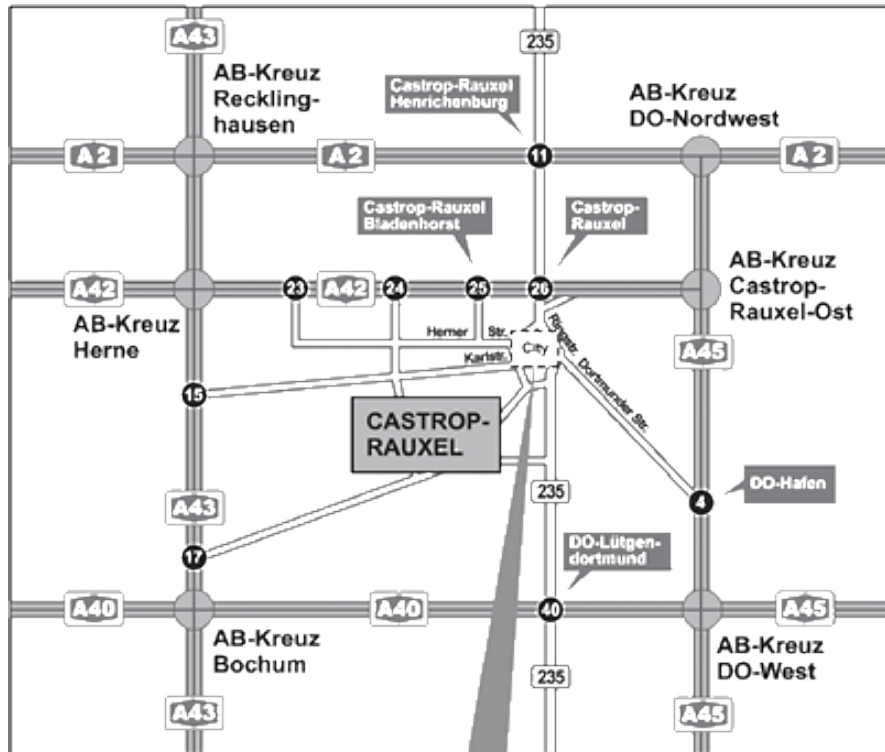

Augen- & Laserklinik Castrop-Rauxel

Anfahrt

Augen- & Laserklinik Castrop-Rauxel

Anfahrt

Ab der Ausfahrt A42 - Castrop-Rauxel/B235 fahren Sie etwa 1,5 km auf der B235 Richtung Witten. An der Kreuzung mit der Dortmunder Straße biegen Sie rechts ab (große Ampelkreuzung, schräg rechts gegenüber sehen Sie die Geschäfte „Mollen“ und „Edeka“). Am Ende der Dortmunder Straße (250 Meter) biegen Sie wieder rechts ab in die Wittener Straße. Nach ca. 400 Metern, am Münsterplatz, sehen Sie dann rechts das Gebäude der Augenklinik, nach weiteren 50 Metern finden Sie einen großen Parkplatz.

fahren Sie am Kreuz Dortmund Nordwest auf die A45 Richtung Frankfurt, direkt danach am Kreuz Castrop-Rauxel Ost auf die A 42 Richtung Duisburg. An der ersten Ausfahrt fahren Sie nach links auf die B235 Richtung Witten/Castrop-Rauxel Zentrum.

Von der A40

fahren Sie am Kreuz Dortmund West auf die A45 Richtung Hannover/Oberhausen und dann am Kreuz Castrop-Rauxel Ost auf die A 42 Richtung Duisburg. An der ersten Ausfahrt fahren Sie nach links auf der B235 Richtung Witten/Castrop-Rauxel Zentrum.

Von Süden:

Von der A43

fahren Sie am Kreuz Herne auf die A42 Richtung Dortmund. Sie nehmen die Ausfahrt Castrop-Rauxel/B 235 und fahren dann rechts Richtung Witten/Castrop-Rauxel Zentrum.

fahren Sie am Kreuz Castrop-Rauxel Ost auf die A 42 Richtung Duisburg. An der ersten Ausfahrt fahren Sie nach links auf die B235 Richtung Witten/Castrop-Rauxel Zentrum.